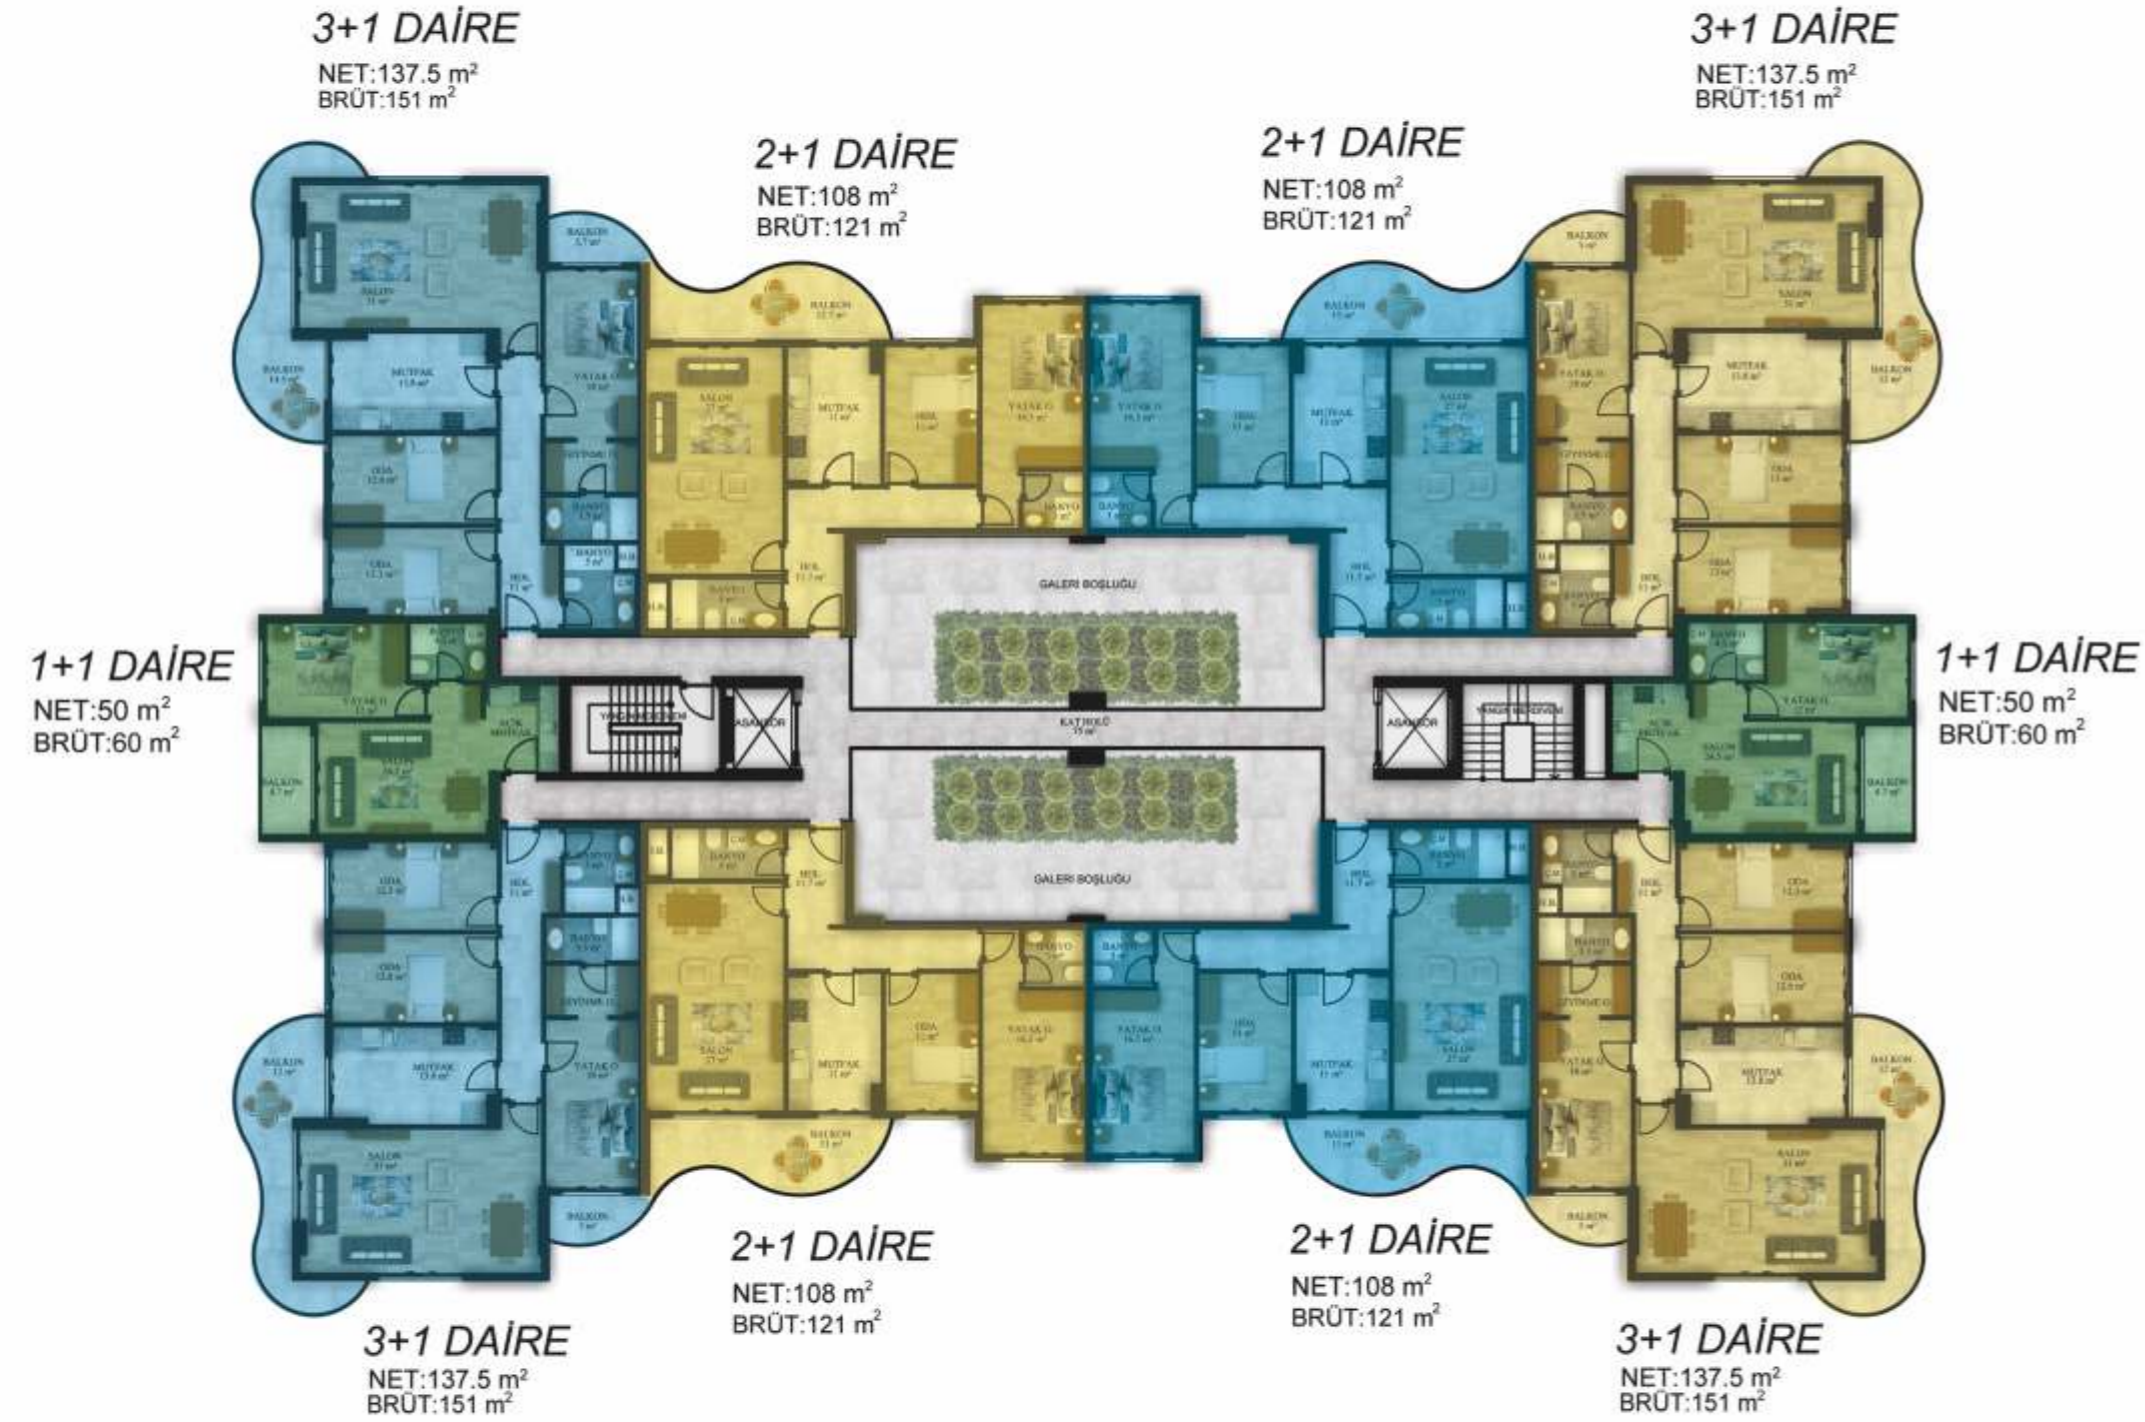

Siel Life

[ÇOCUKLAR İÇİN
OYUN ALANLARI]

FITNESS

 **SAUNA**

YÜZME HAVUZU

TÜRK HAMAMI

KAPALI OTOYERK

ÇIKIŞ >>

ÇIKIŞ >>

B4

B1

B2

B6

ZEMİN 1.2.3.4.5.6.7.8.9 KAT PLANI

3+1 DAİRE PLANI

Salon	31,00 m ²
Mutfak	13,80 m ²
Yatak Odası	18,00 m ²
Oda 1	12,60 m ²
Oda 2	12,30 m ²
E.Banyosu	3,50 m ²
Banyo	5,00 m ²
Hol	11,00 m ²
Balokon 1	14,50 m ²
Balkon 2	3,70 m ²

2+1 DAİRE PLANI

Salon	27,00 m ²
Mutfak	11,00 m ²
Yatak Odası	16,50 m ²
Oda 1	11,00 m ²
Oda 2	12,30 m ²
E.Banyosu	3,00 m ²
Banyo	5,00 m ²
Hol	11,70 m ²
Balokon	12,70 m ²

1+1 DAİRE PLANI

Salon + Mutfak	24,50 m ²
Banyo	4,20 m ²
Yatak Odası	12,00 m ²
Balkon	4,70 m ²