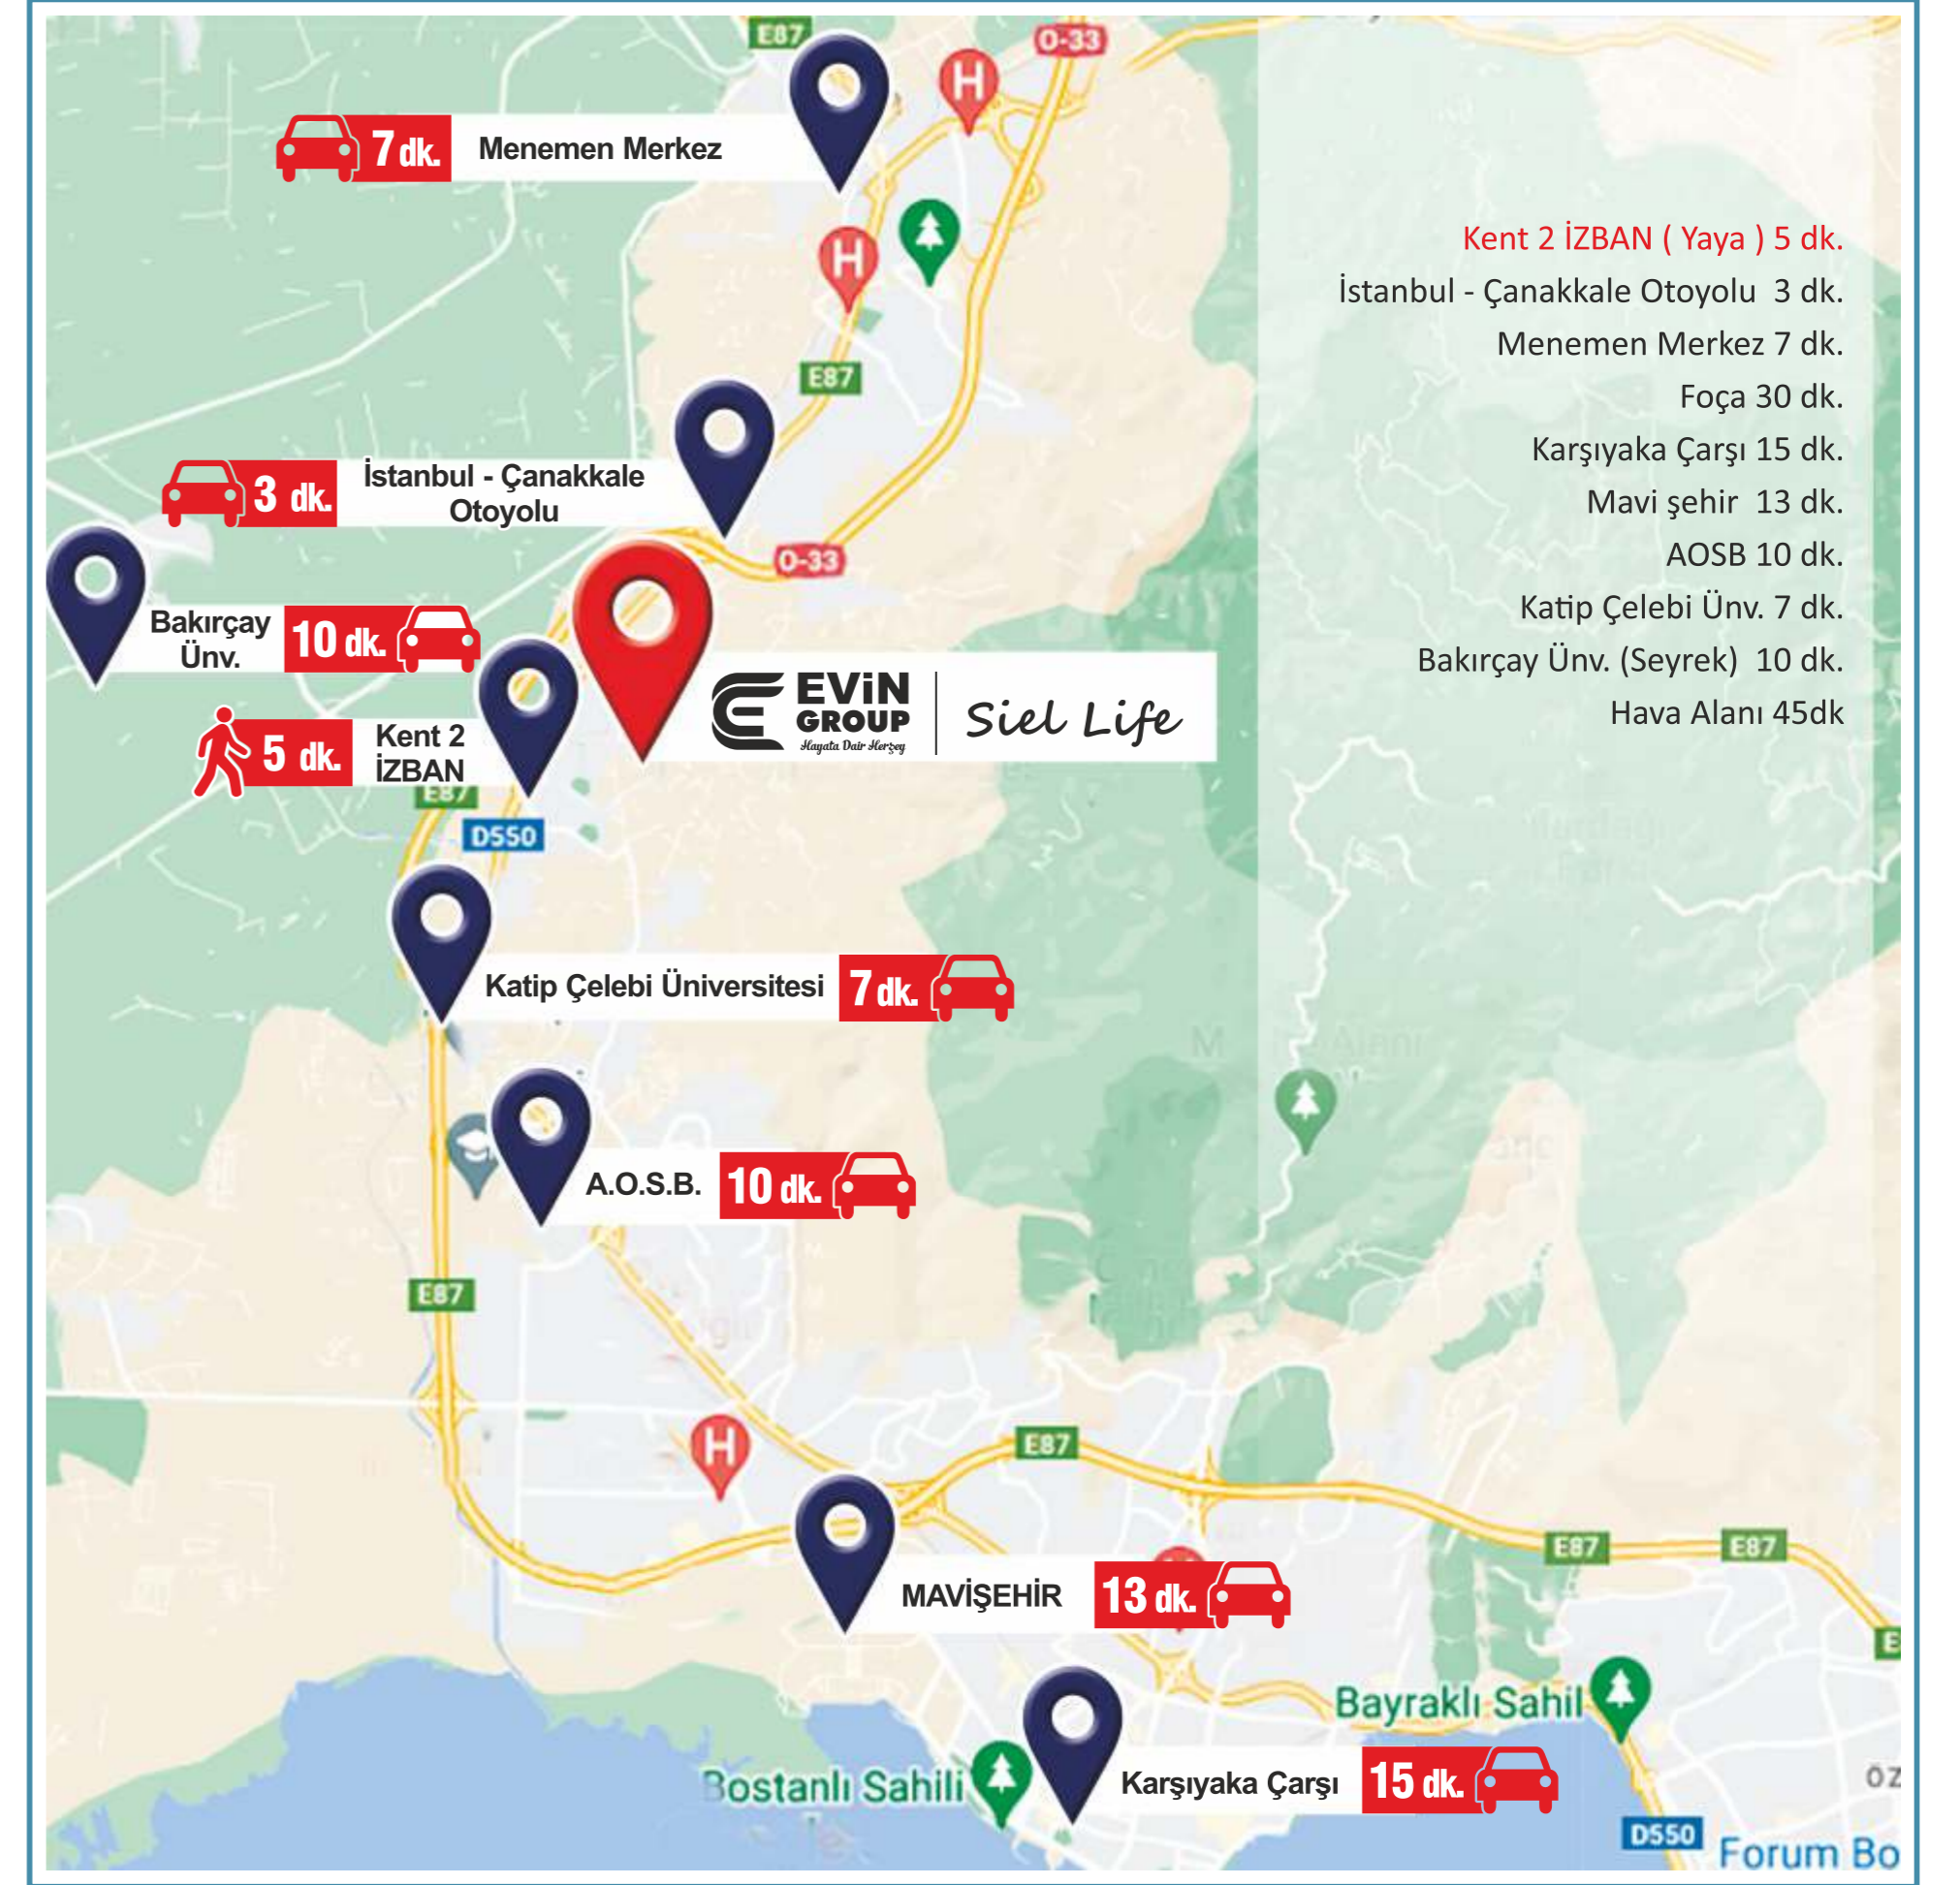

- Kent 2 İZBAN (Yaya) 5 dk.
- İstanbul - Çanakkale Otoyolu 3 dk.
- Menemen Merkez 7 dk.
- Foça 30 dk.
- Karşıyaka Çarşı 15 dk.
- Mavi şehir 13 dk.
- AOSB 10 dk.
- Katip Çelebi Ünv. 7 dk.
- Bakırçay Ünv. (Seyrek) 10 dk.
- Hava Alanı 45dk